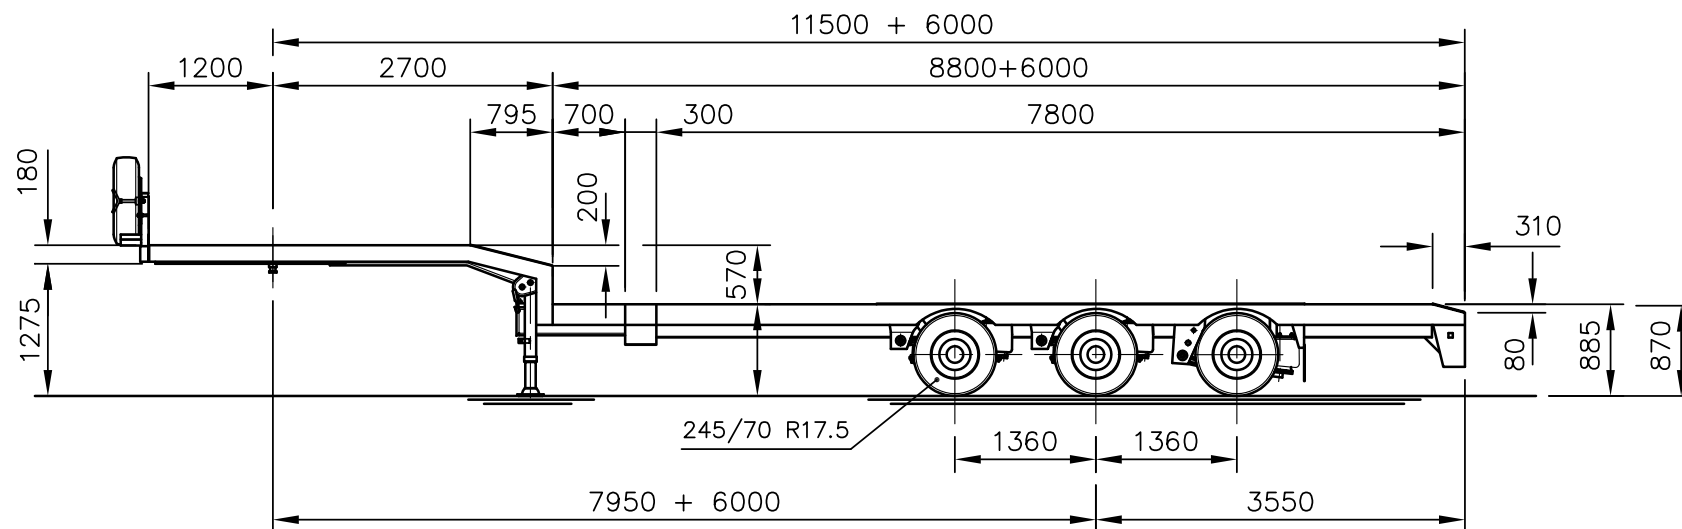

R = 1740 R = 2360

<small>ALL RIGHTS RESERVED REPRODUCTION OR DISCLOSURE TO THIRD PARTIES OF THIS DOCUMENT OR ANY PART THEREOF IS NOT PERMITTED, EXCEPT WITH THE PRIOR AND EXPRESS WRITTEN PERMISSION OF ROYAL NOOTEBOOM TRAILERS B.V. WIJCHEN, HOLLAND.</small>		<b>TOLERANTIE</b> Wanneer geen tolerantie aangegeven geldt ± 1mm	
DATUM	12/12/94	<b>OSD-48-03V/L (KURZ)</b>	
GET.	PF		
GEC.			
		OPMERKING	PROJEKTIE
WIJCHEN HOLLAND		ACUUT VAN	0963989
		TEK.LIJST	
		SCHAAL	1: 50 1: 100
		FORMAAT	A3
		TEK.NR: <b>0979943</b>	
WIJZIGING		PAR.	DATUM
			WIJZ.LTR