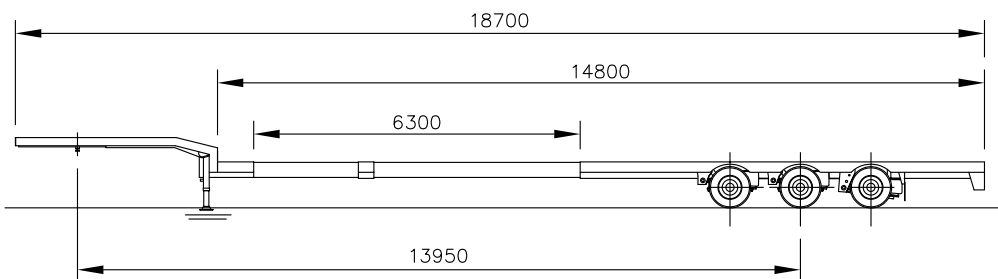

R = 1740 R = 2360

<small>ALL RIGHTS RESERVED REPRODUCTION OR DISCLOSURE TO THIRD PARTIES OF THIS DOCUMENT OR ANY PART THEREOF IS NOT PERMITTED, EXCEPT WITH THE PRIOR AND EXPRESS WRITTEN PERMISSION OF ROYAL NOOTEBOOM TRAILERS B.V. WIJCHEN, HOLLAND.</small>		<b>TOLERANTIE</b> Wanneer geen tolerantie aangegeven geldt ± 1mm	
DATUM	12/12/94	<b>OSD-48-03V/L (KURZ)</b>	
GET.	PF		
GEC.			
		OPMERKING	PROJEKTIE
WIJCHEN HOLLAND		ACUUT VAN	0963989
		TEK.LIJST	
		SCHAAL	1: 50 1: 100
		FORMAAT	A3
		TEK.NR: <b>0979943</b>	
WIJZIGING		PAR.	DATUM
			WIJZ.LTR