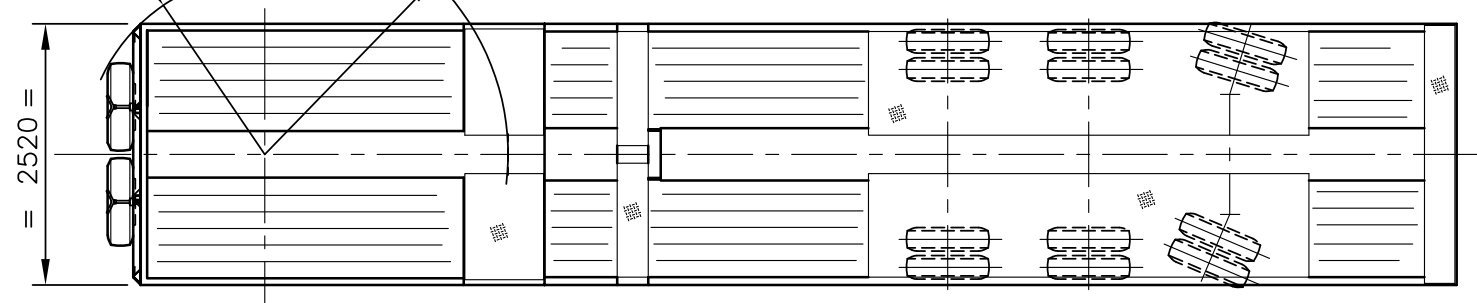

R = 1740 R = 2360

<small>ALL RIGHTS RESERVED REPRODUCTION OR DISCLOSURE TO THIRD PARTIES OF THIS DOCUMENT OR ANY PART THEREOF IS NOT PERMITTED, EXCEPT WITH THE PRIOR AND EXPRESS WRITTEN PERMISSION OF ROYAL NOOTEBOOM TRAILERS B.V. WIJCHEN, HOLLAND.</small>		<b>TOLERANTIE</b> Wanneer geen tolerantie aangegeven geldt ± 1mm	
DATUM	12/12/94	<b>OSD-48-03V/L (KURZ)</b>	
GET.	PF		
GEC.			
		OPMERKING	PROJEKTIE
WIJCHEN HOLLAND		ACUUT VAN	0963989
		TEK.LIJST	
		SCHAAL	1: 50 1: 100
		FORMAAT	A3
		TEK.NR: <b>0979943</b>	
WIJZIGING		PAR.	DATUM
			WIJZ.LTR