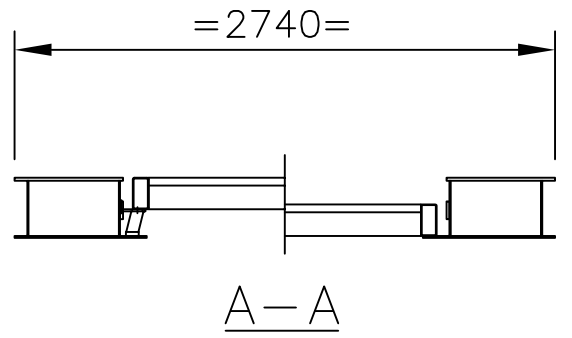

HOOGTES BELAST
 HAUTEURS EN CHARGE
 HÖHEN BELADEN
 HEIGHTS LOADED

ALL RIGHTS RESERVED REPRODUCTION OR DISCLOSURE TO THIRD PARTIES OF THIS DOCUMENT OR ANY PART THEREOF IS NOT PERMITTED, EXCEPT WITH THE PRIOR AND EXPRESS WRITTEN PERMISSION OF ROYAL NOOTEBOOM TRAILERS B.V. WIJCHEN, HOLLAND.		TOLERANTIE Wanneer geen tolerantie aangegeven geldt ± 1mm	
DATUM	03/02/09	EURO-54-03	
GET.	FU	C009217, TAS Logistik GmbH & Co.	
GEC.			
 WIJCHEN HOLLAND	OPMERKING	ACUUT VAN	3039166
		TEK.LIJST	
		SCHAAL	1:75
		FORMAAT	A3
		TEK.NR:	3262169
WIJZIGING	PAR.	DATUM	WIJZ.LTR