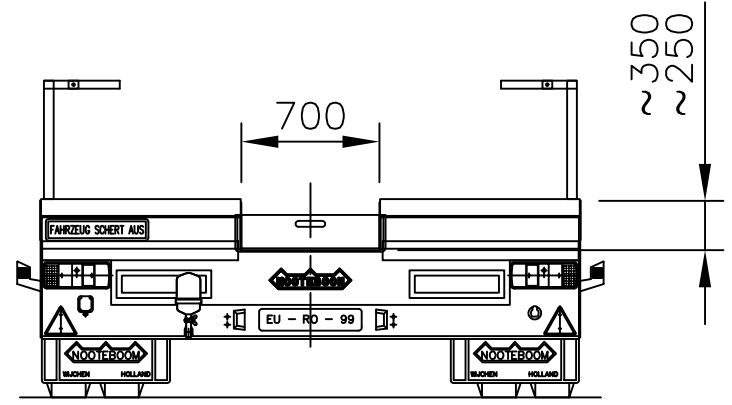

HOOGTES BELAST
 HAUTEURS EN CHARGE
 HÖHEN BELADEN
 HEIGHTS LOADED

ALL RIGHTS RESERVED REPRODUCTION OR DISCLOSURE TO THIRD PARTIES OF THIS DOCUMENT OR ANY PART THEREOF IS NOT PERMITTED, EXCEPT WITH THE PRIOR AND EXPRESS WRITTEN PERMISSION OF ROYAL NOOTEBOOM TRAILERS B.V. WIJCHEN, HOLLAND.		TOLERANTIE Wanneer geen tolerantie aangegeven geldt ± 1mm	
DATUM	03/02/09	EURO-54-03	
GET.	FU	C009217, TAS Logistik GmbH & Co.	
GEC.			
 WIJCHEN HOLLAND	OPMERKING	ACUUT VAN	3039166
		TEK.LIJST	
		SCHAAL	1:75
		FORMAAT	A3
		TEK.NR:	3262169
WIJZIGING	PAR.	DATUM	WIJZ.LTR