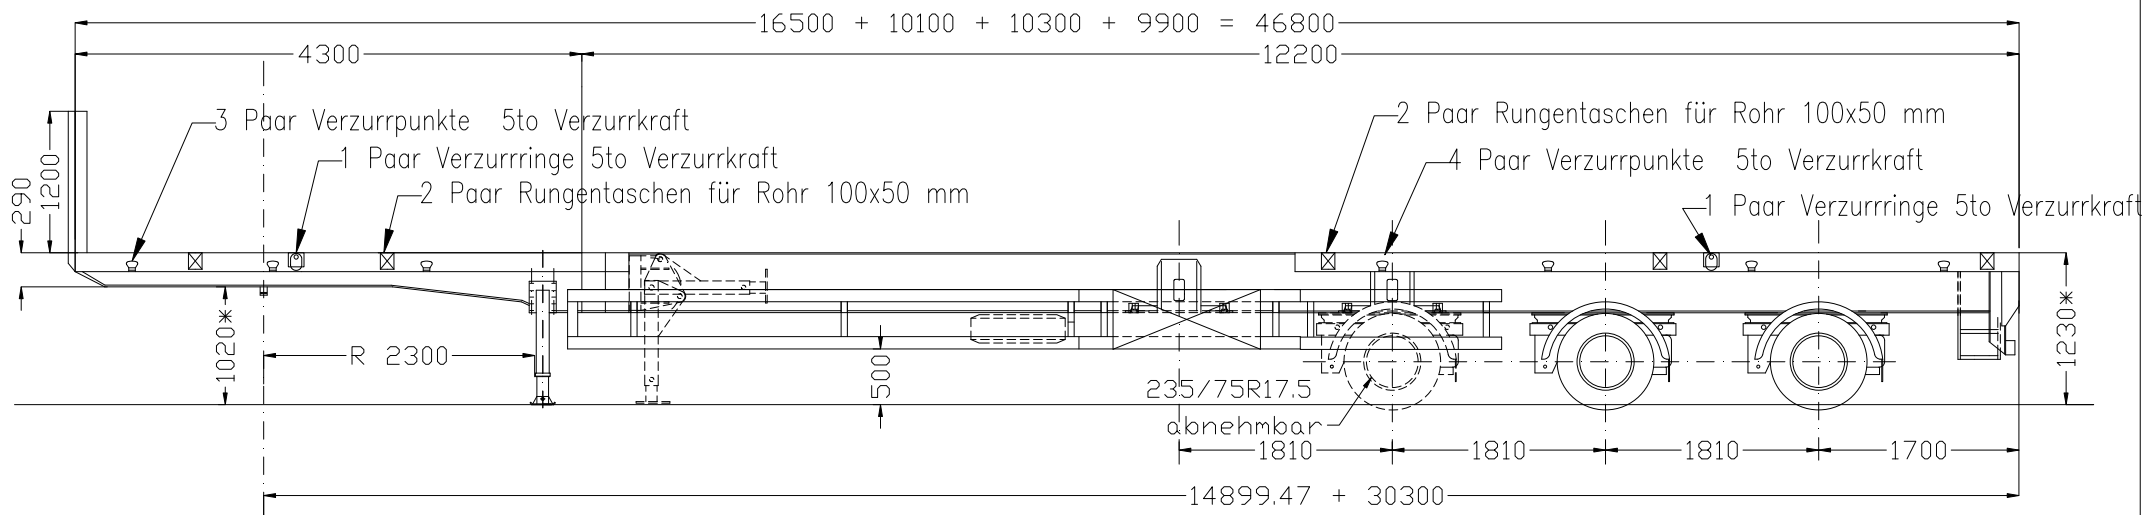

\* unbeladen

FIN YA9SR348G03113788

SPZ33X03-7'		Tele-Z3LAAAX/ 12/16.5/17.5/2.55
gez.	08.03.16 Schür	
gepr.		
		Schwarzenbach 12 B-4760 BÜLLINGEN Tel.: ++32/80/64 01 55 Fax.: ++32/80/64 01 51
		Telemax