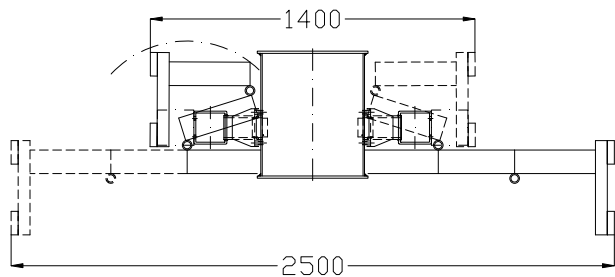

\* unbeladen

FIN YA9SR348G03113788

SPZ33X03-7'		Tele-Z3LAAAX/ 12/16.5/17.5/2.55
gez.	08.03.16 Schür	
gepr.		
		Schwarzenbach 12 B-4760 BÜLLINGEN Tel.: ++32/80/64 01 55 Fax.: ++32/80/64 01 51
		Telemax