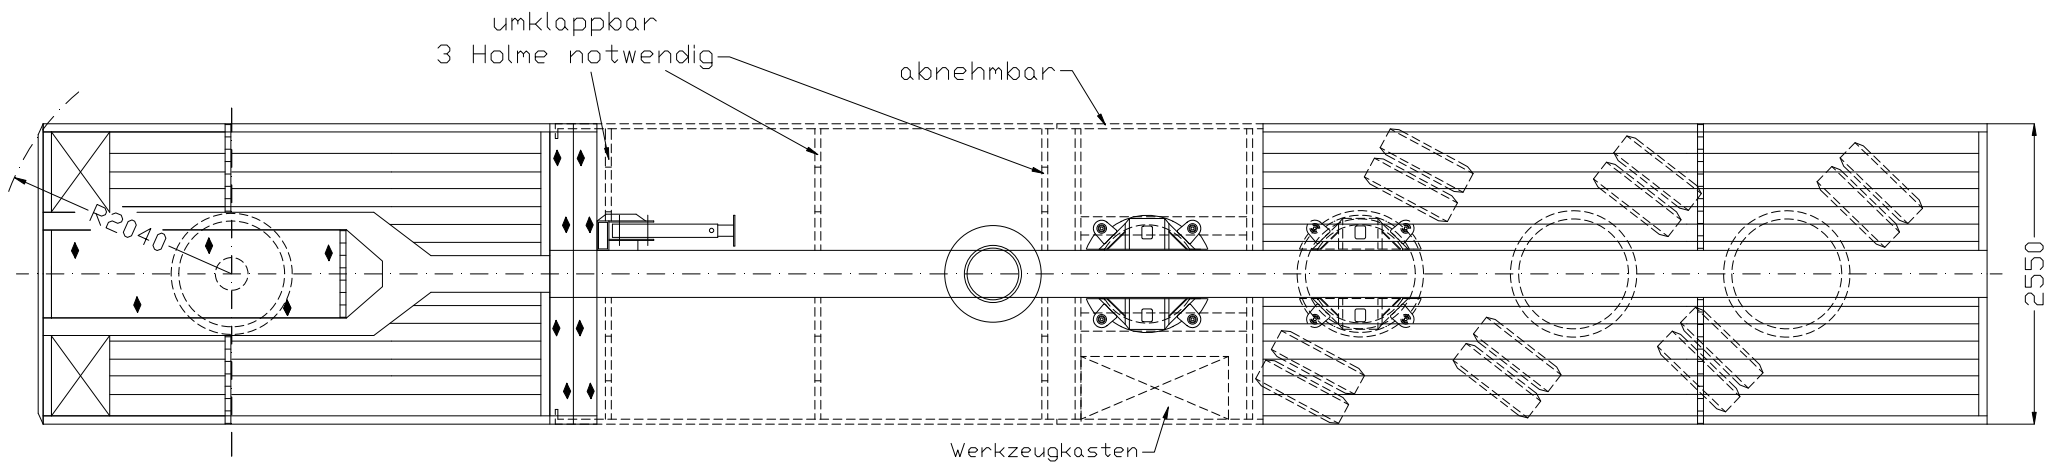

\* unbeladen

FIN YA9SR348G03113788

SPZ33X03-7'		Tele-Z3LAAAX/ 12/16.5/17.5/2.55
gez.	08.03.16 Schür	
gepr.		
		Schwarzenbach 12 B-4760 BÜLLINGEN Tel.: ++32/80/64 01 55 Fax.: ++32/80/64 01 51
		Telemax